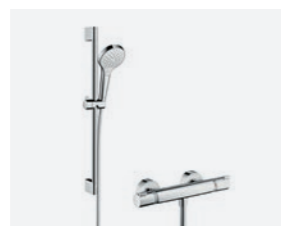

**Swallow
 Spiegel**
 Productnr.: 3050796
 • Met spiegelklemmen
 • Maat: 60x100cm

*Enkel bij één badkamer
 per woning (2e en/of 3e
 badkamer voorzien van
 spiegel op pagina 3).

**Villeroy & Boch
 Wastafelmeubel**
 Productnr.: 4156A401 &
 A89200B4
 • Serie: Avento
 • Incl. kraangat en overloop
 • Maat: 100cm
 • Kleur: wit glans

*Enkel bij één badkamer
 per woning (2e en/of 3e
 badkamer voorzien van
 wastafel op pagina 3).

**Hansgrohe
 Wastafelmengkraan**
 Productnr.: 71714000
 • Serie: Talis E 110
 • Coolstart ééngreepskraan
 • kleur: chroom

**Viega
 Sifon**
 Productnr.: 100674
 • Kleur: chroom

**Easydrain
 Draingoot**
 Productnr.: EDM1700 & EDF700
 • RVS rooster
 • Maat: 70x10cm

**Hansgrohe
 Douche combinatie**
 Productnr.: 27013400
 • Serie: Croma Select S
 Vario
 • Ecostat comfort
 douchemengkraan
 • Croma glijstang 65cm
 • Kleur: wit/chroom

**Hansgrohe
 Afvoerplug PushOpen**
 Productnr.: 50105000
 • Kleur: chroom

**Holonite
 Dorpel**
 Productnr.: 10053
 • Ter plaatse van de
 douchehoek
 • Kleur: antraciet

Indien je een woningtype met meerdere badkamers hebt, beschikt deze over onderstaande wastafelcombinatie: