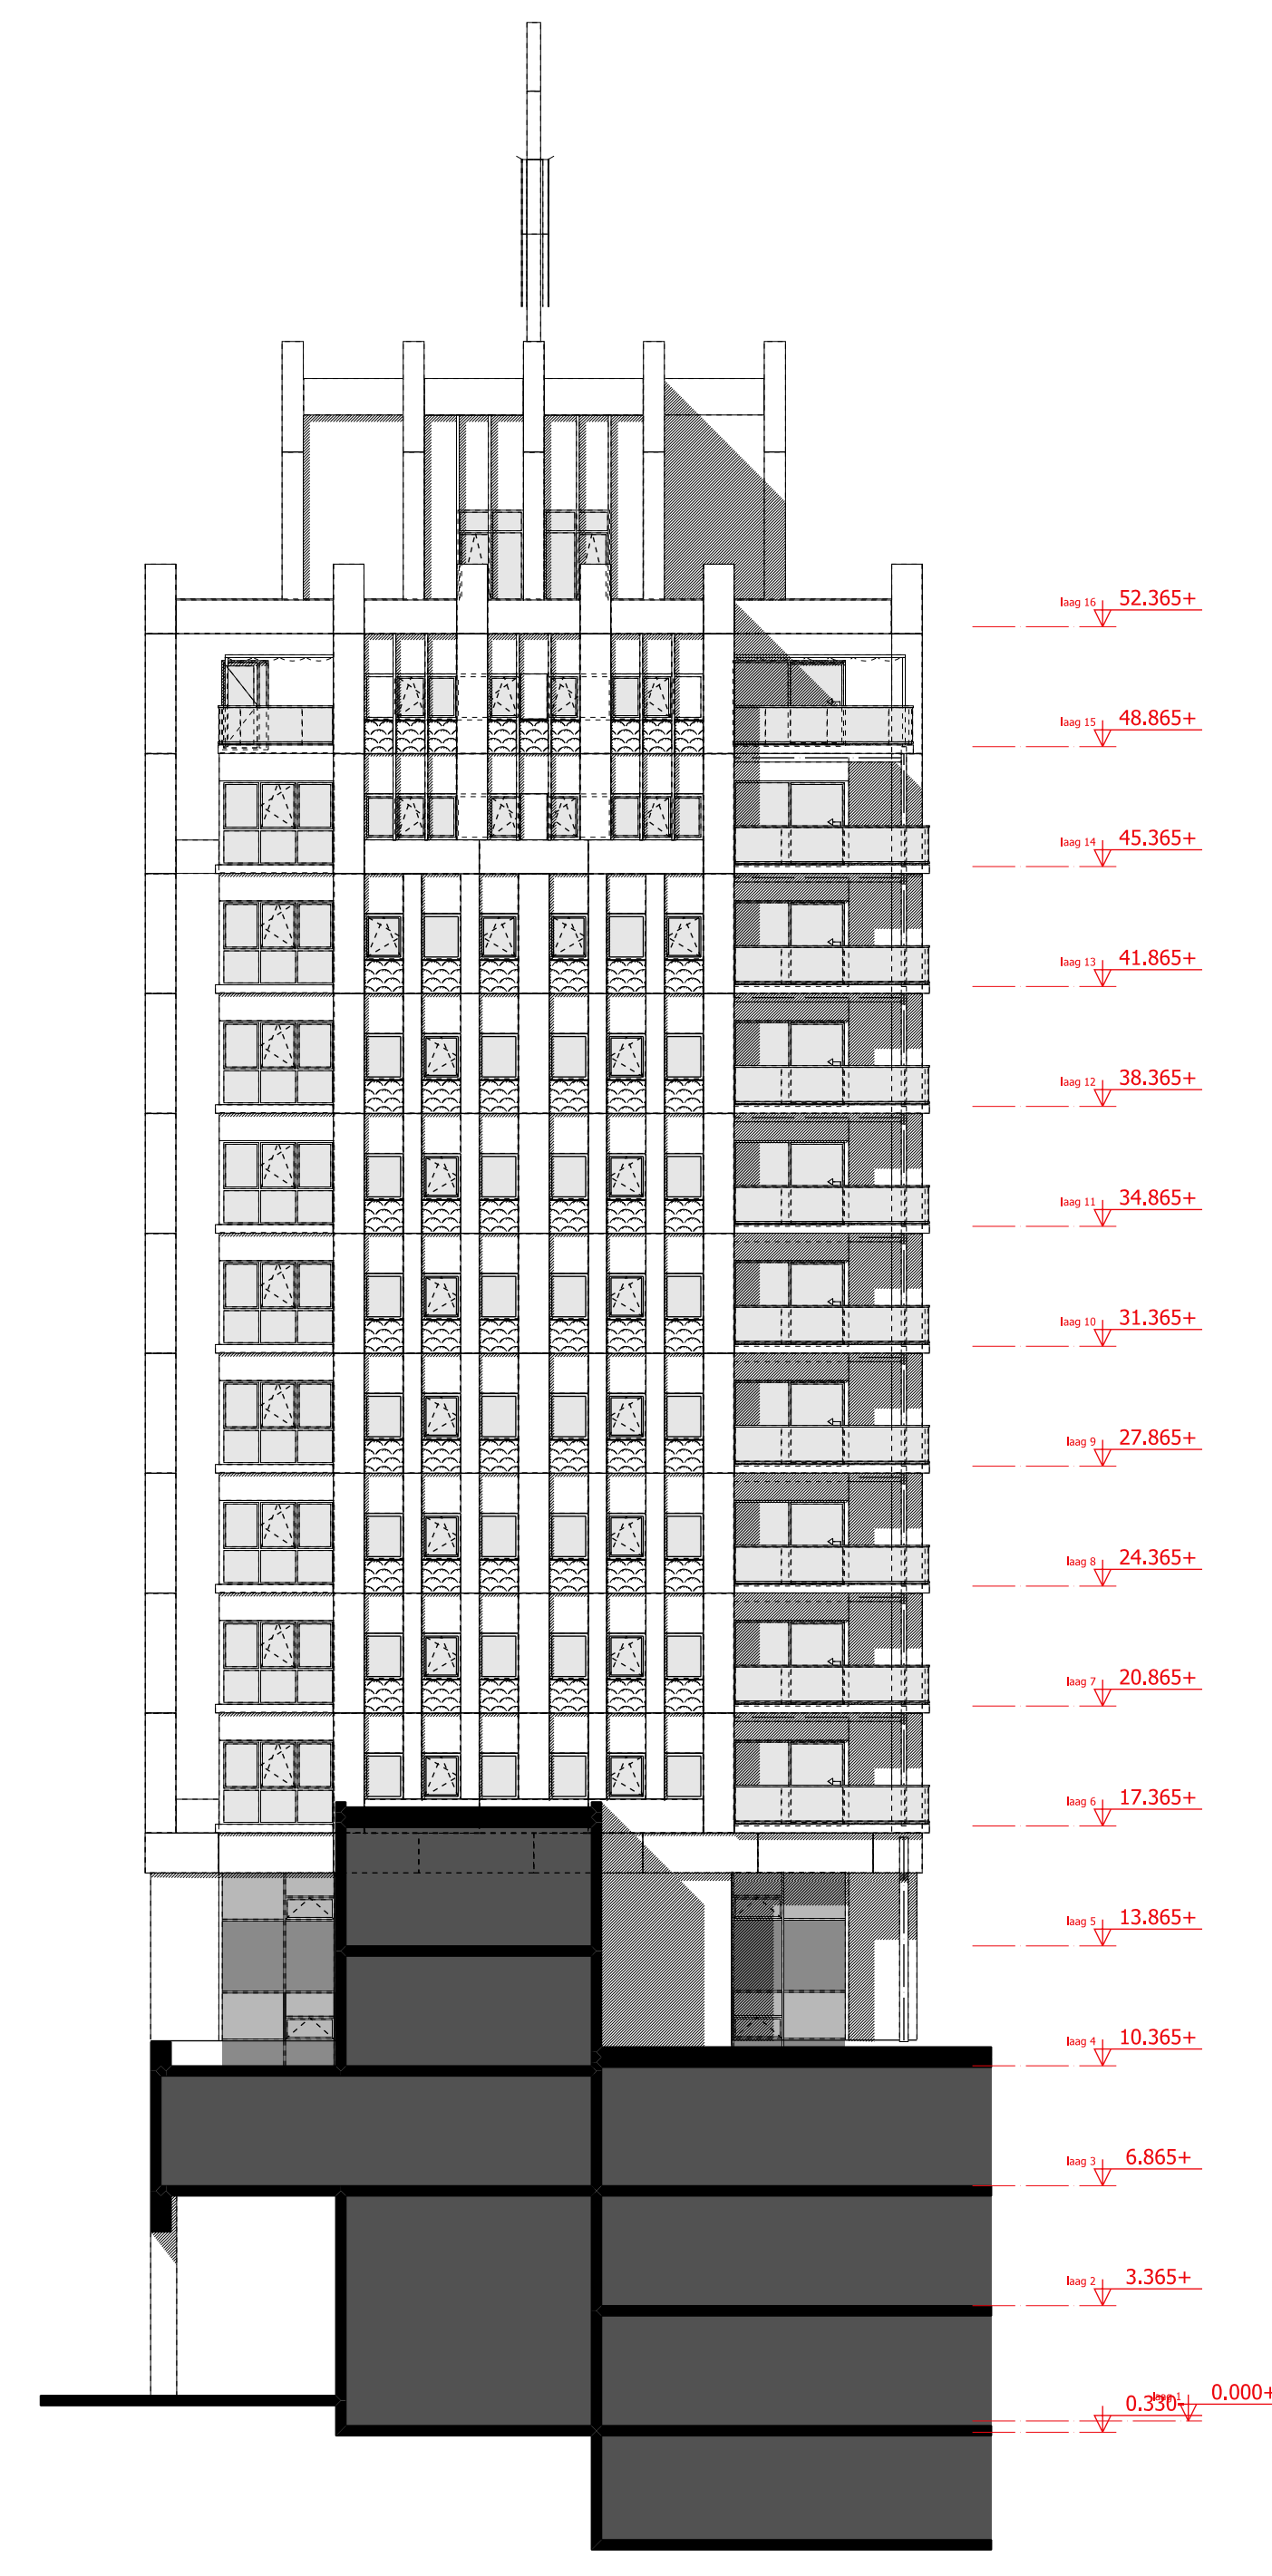

gevelaanzicht LONDENSTRAAT
ZUIDWEST

gevelaanzicht MARKT
ZUIDOOST

gevelaanzicht ZUIDWAARTS
NOORDOOST

gevelaanzicht ENGELANDLAAN
NOORDWEST

DOORSNEDE

GEVELAANZICHTEN EN DOORSNEDE
 transformatie 'De Kroon'
 27 appartementen
 Markt te Zoetermeer

Schaal 1:200	Werk 16-1321	Form. A1L	Datum 07-03-2019
-----------------	-----------------	--------------	---------------------