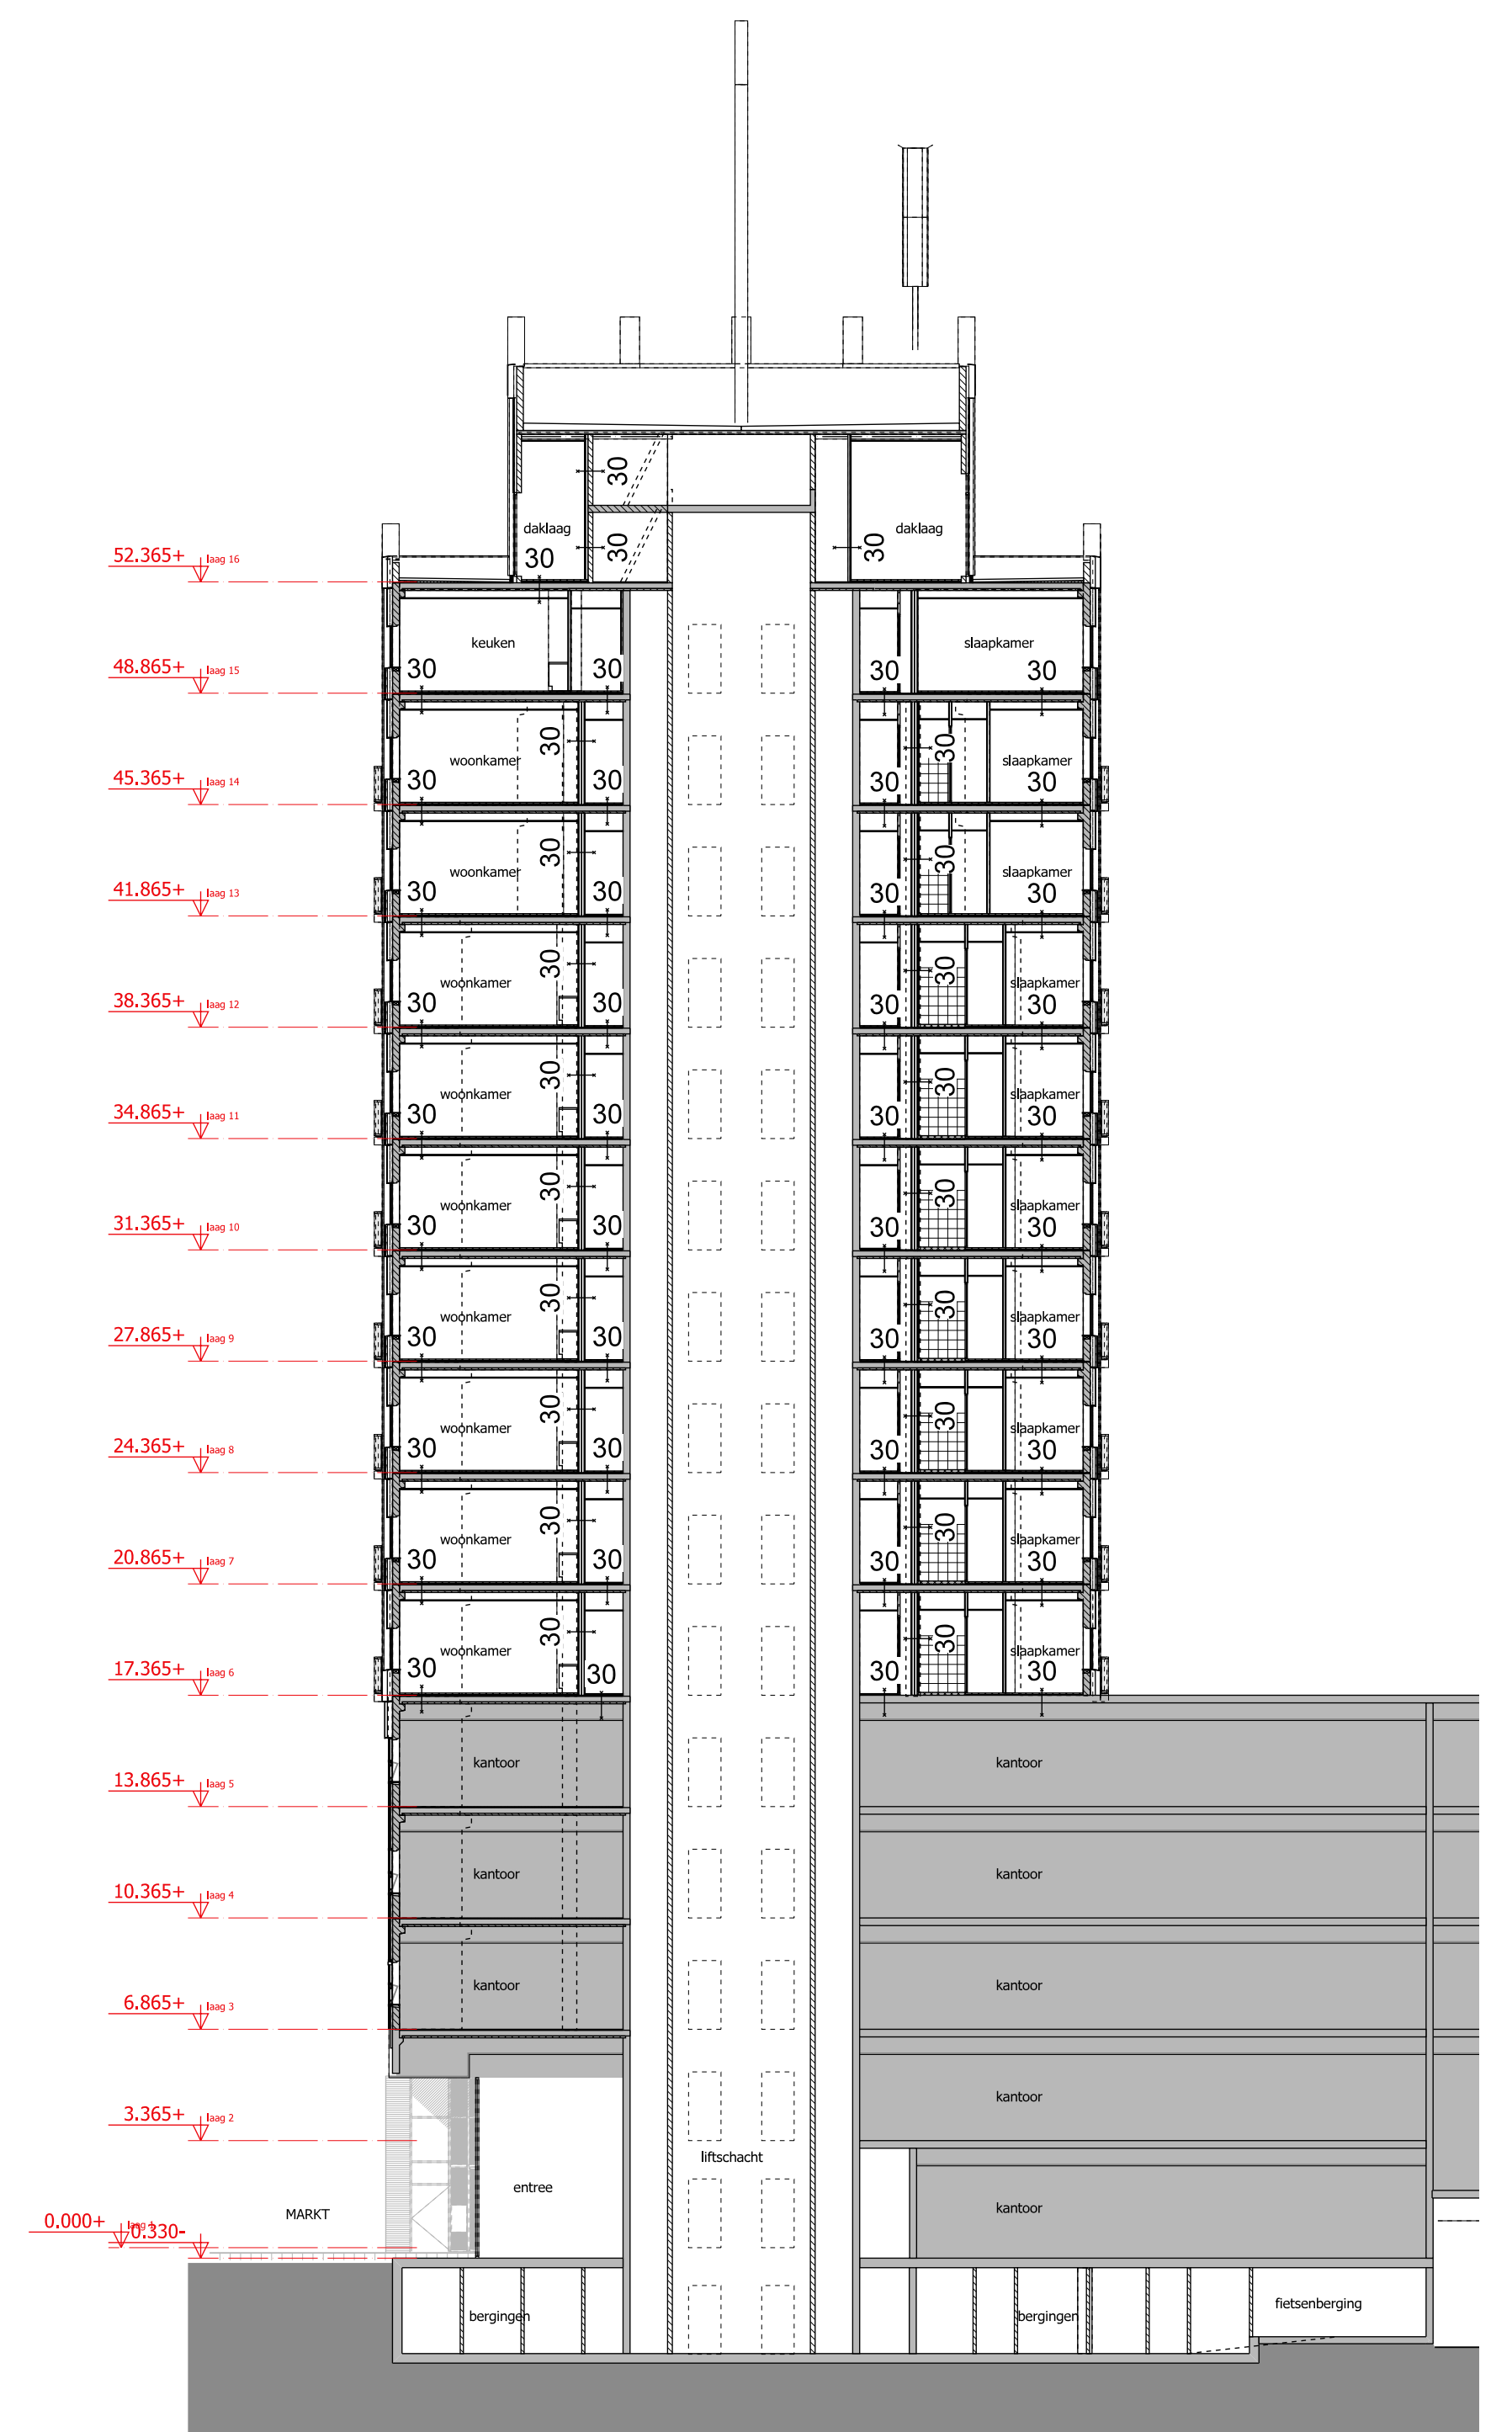

gevelaanzicht LONDENSTRAAT
ZUIDWEST

gevelaanzicht MARKT
ZUIDOOST

gevelaanzicht ZUIDWAARTS
NOORDOOST

gevelaanzicht ENGELANDLAAN
NOORDWEST

DOORSNEDE

GEVELAANZICHTEN EN DOORSNEDE
 transformatie 'De Kroon'
 27 appartementen
 Markt te Zoetermeer

Schaal 1:200	Werk 16-1321	Form. A1L	Datum 07-03-2019
-----------------	-----------------	--------------	---------------------